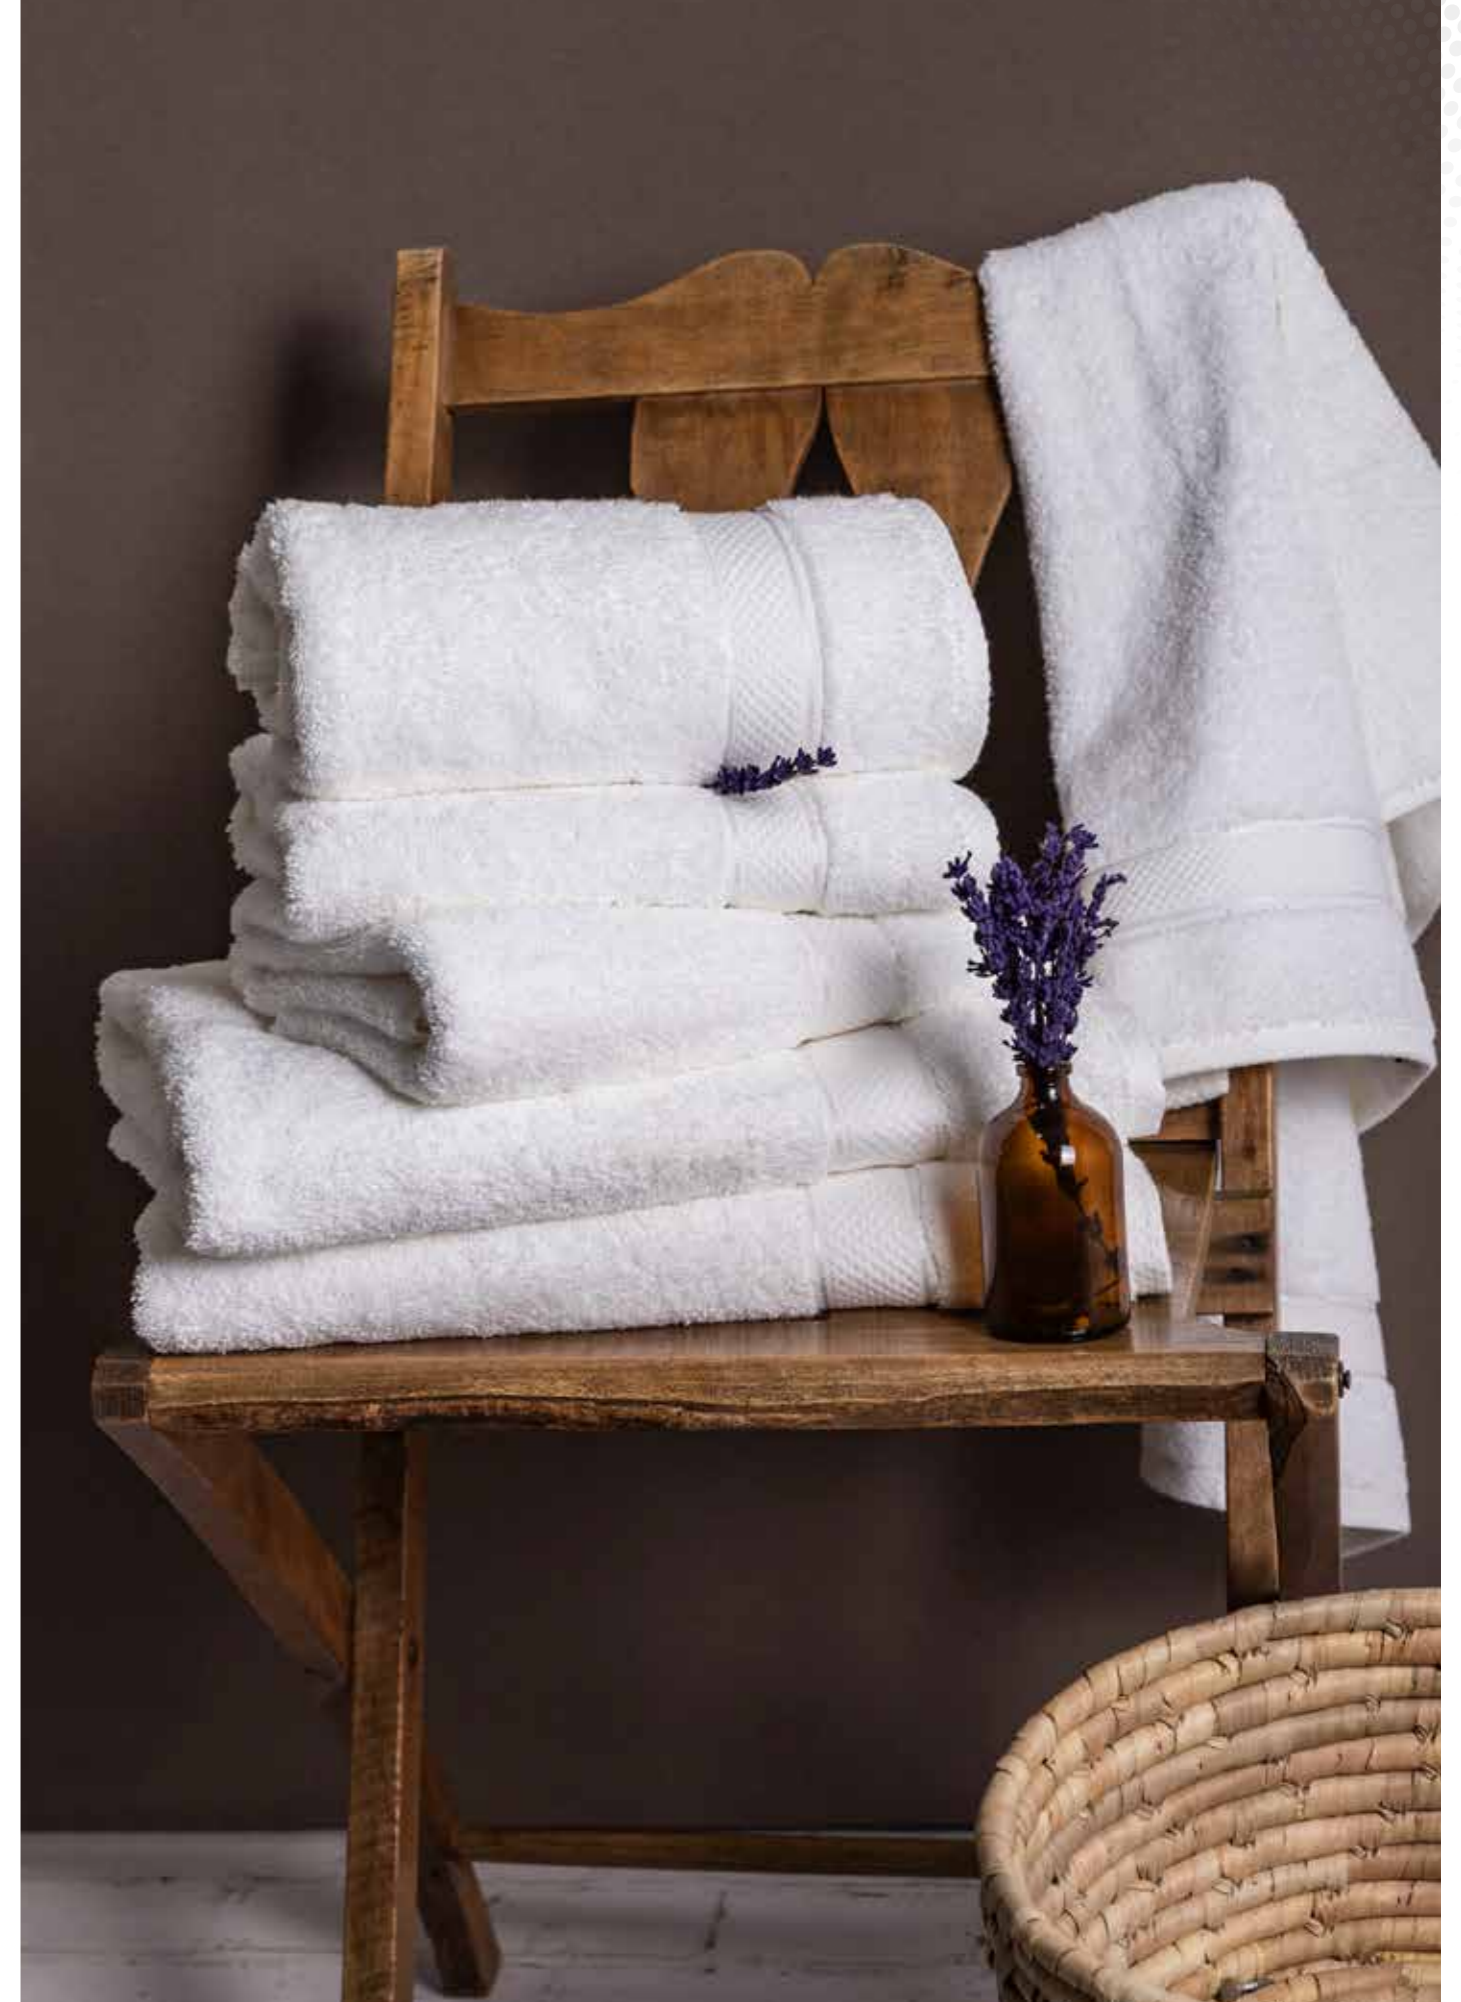

KARAGCZ HOME

www.karagoztextile.com

www.karagoztextile.com

TOWELS

70*150 cm / 27,56'' x 59,05''
%100 Pamuk / %100 Cotton
450 gr/m² / 480 gr/m²

100*150 cm / 39,38'' x 59,05''
%100 Pamuk / %100 Cotton
450 gr/m² / 480 gr/m²