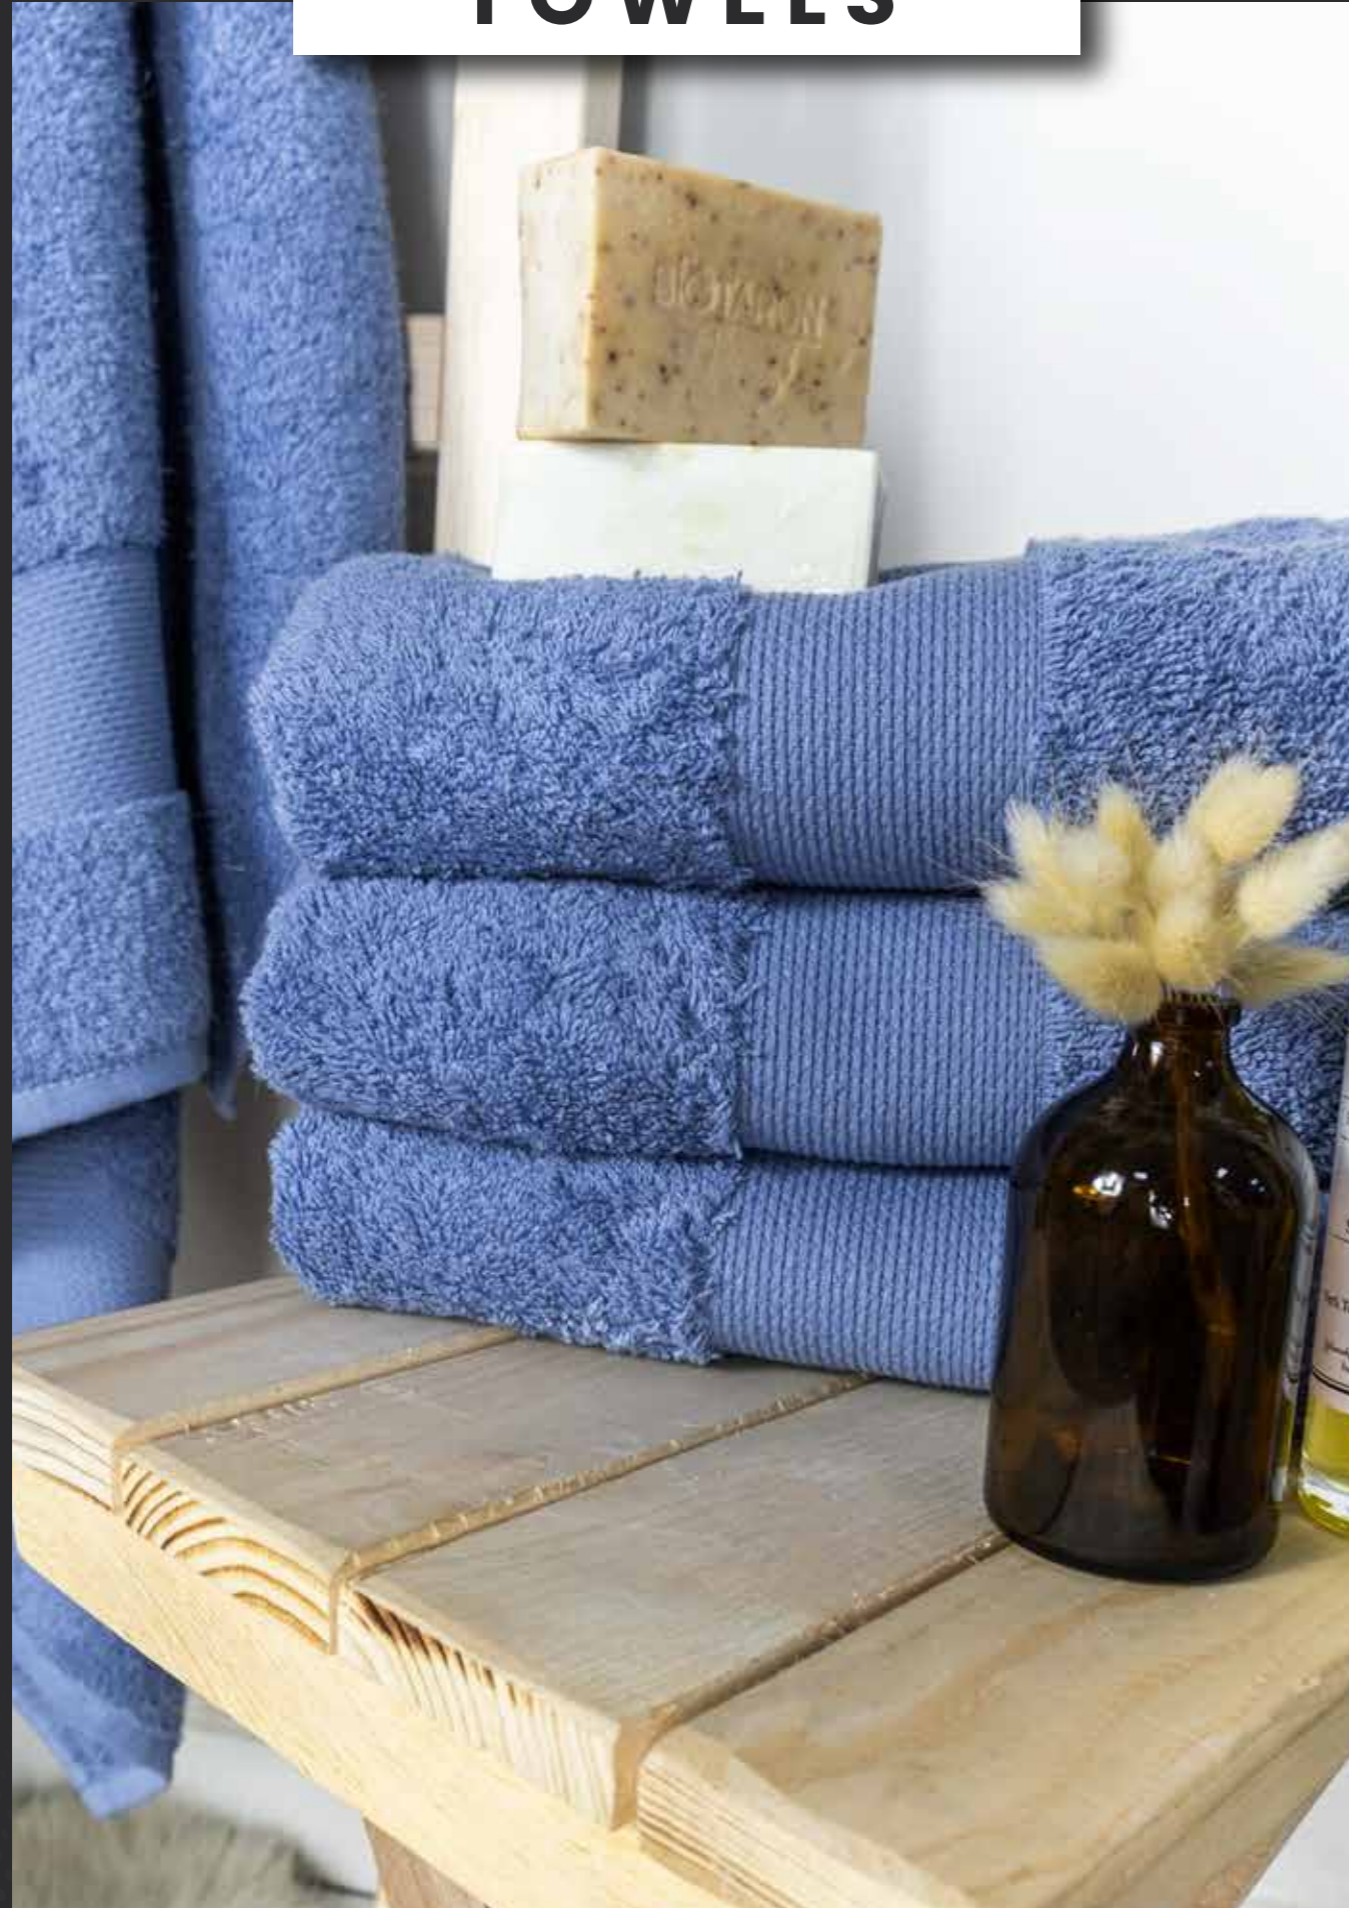

DARK BLUE

DARK GREEN

BEIGE

CAPPUCCINO

TOWELS

Banyo Havlusu ve SPA Havluları
70*200 / 27,55'' x 78,75''
80*150 / 31,50'' x 59,05''
100*180 / 39,37'' x 70,87''
%100 Pamuk / %100 Cotton

TOWELS

50*100 / 19,68" x 39,37"
60*120 / 23,63" x 47,25"
%100 Pamuk / %100 Cotton