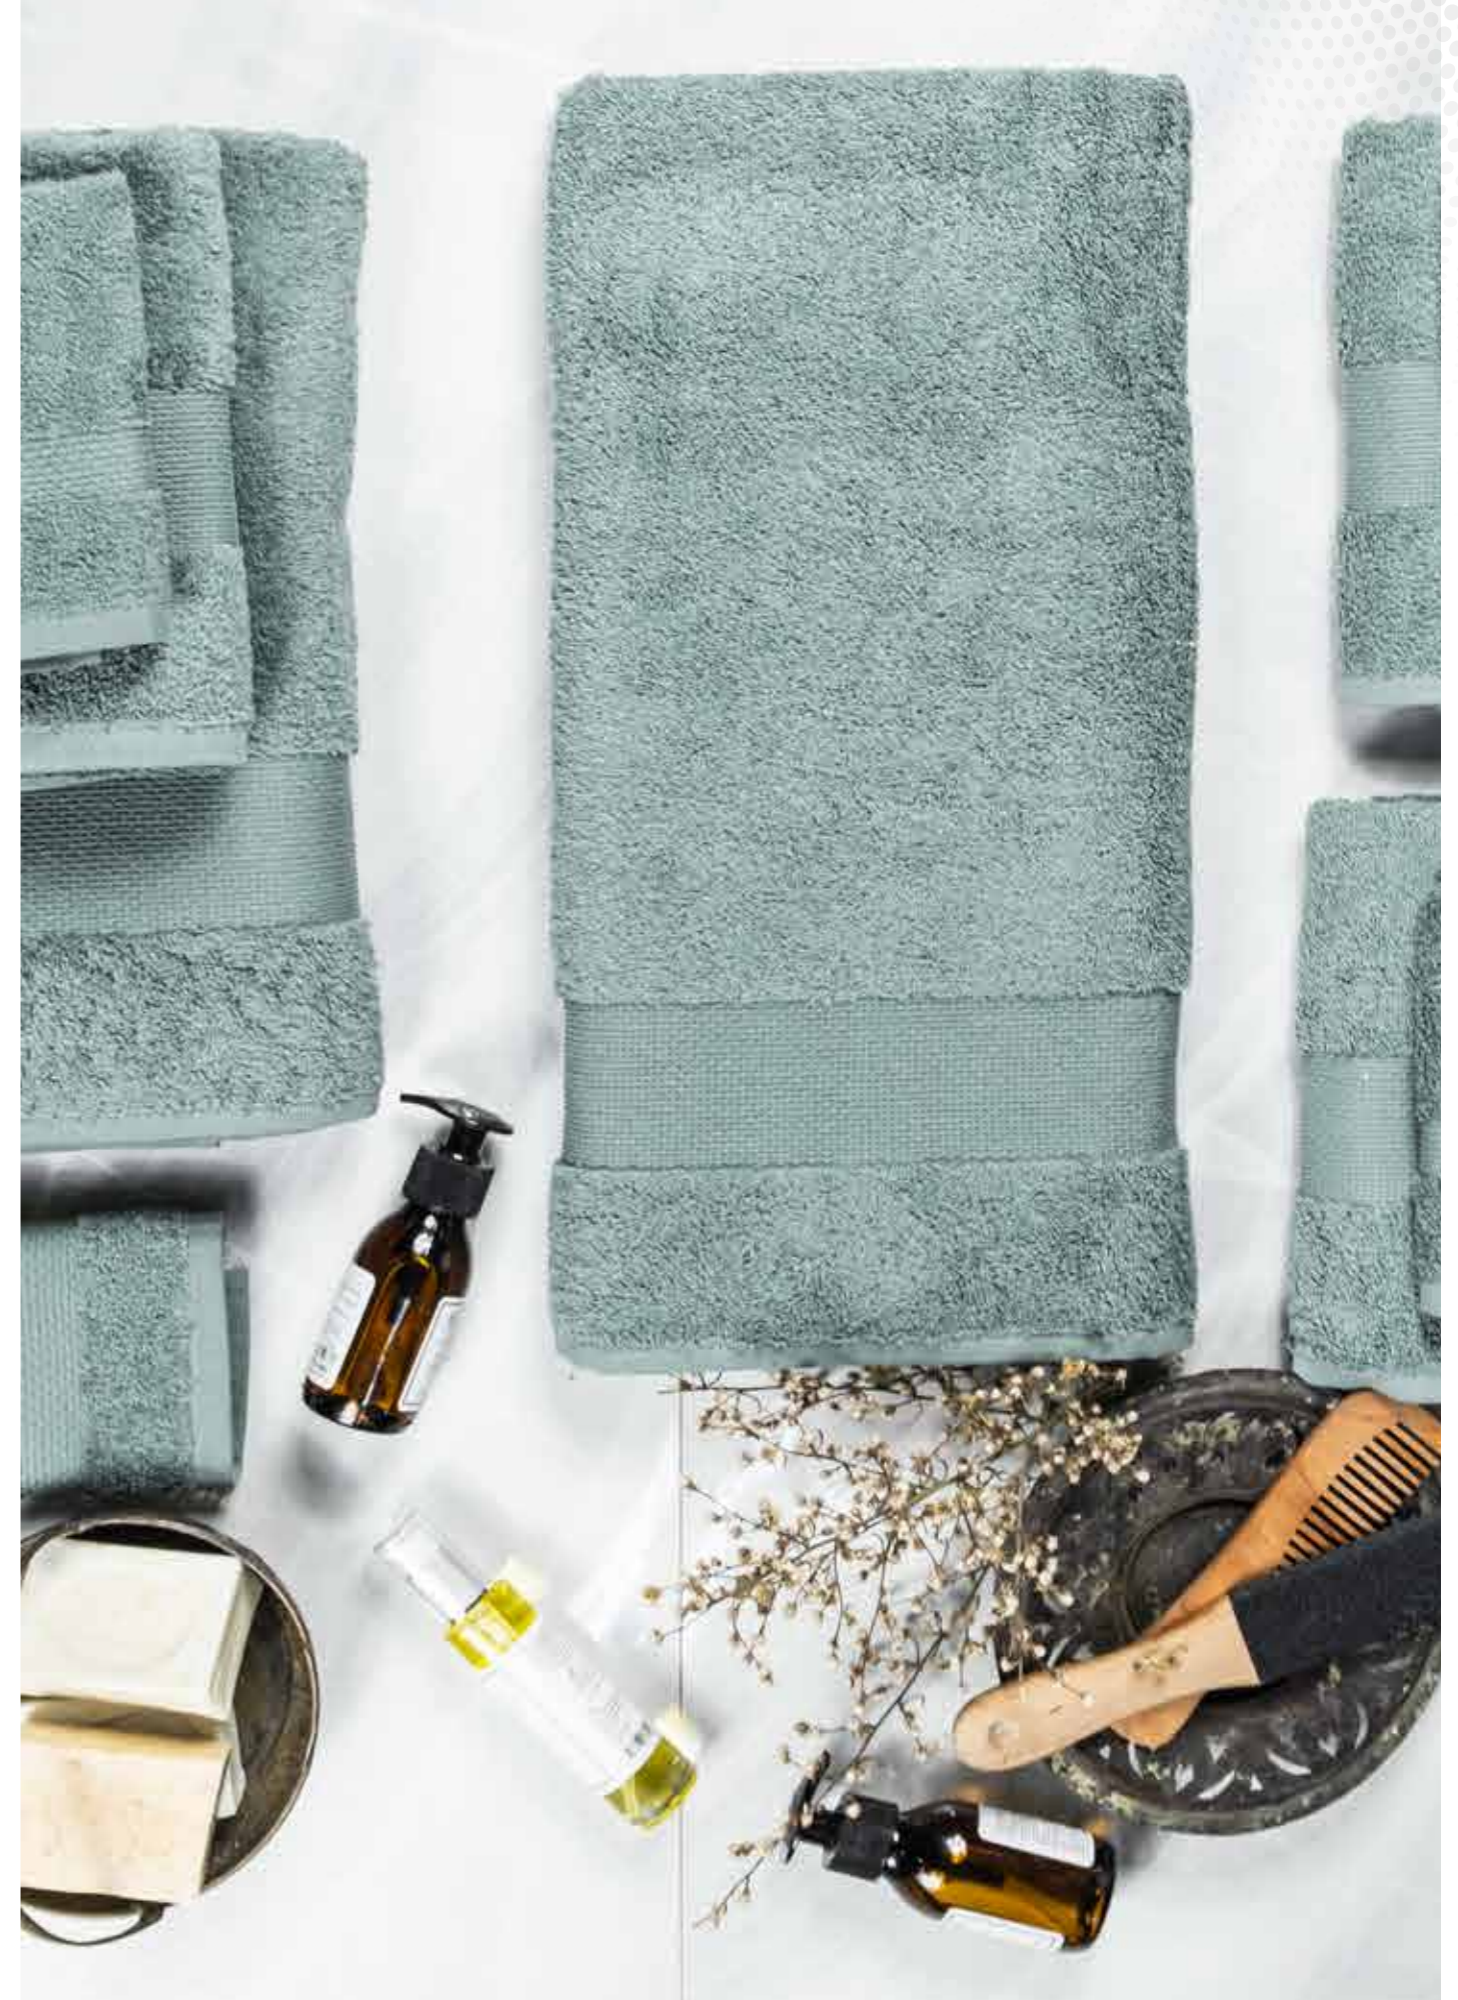

TOWELS

15*21 / 5,90'' x 8,27'' Towel Pouch
50*90 / 19,68'' x 35,44''
%100 Pamuk / %100 Cotton
360 gr/m² / 380 gr/m² / 400 gr/m²